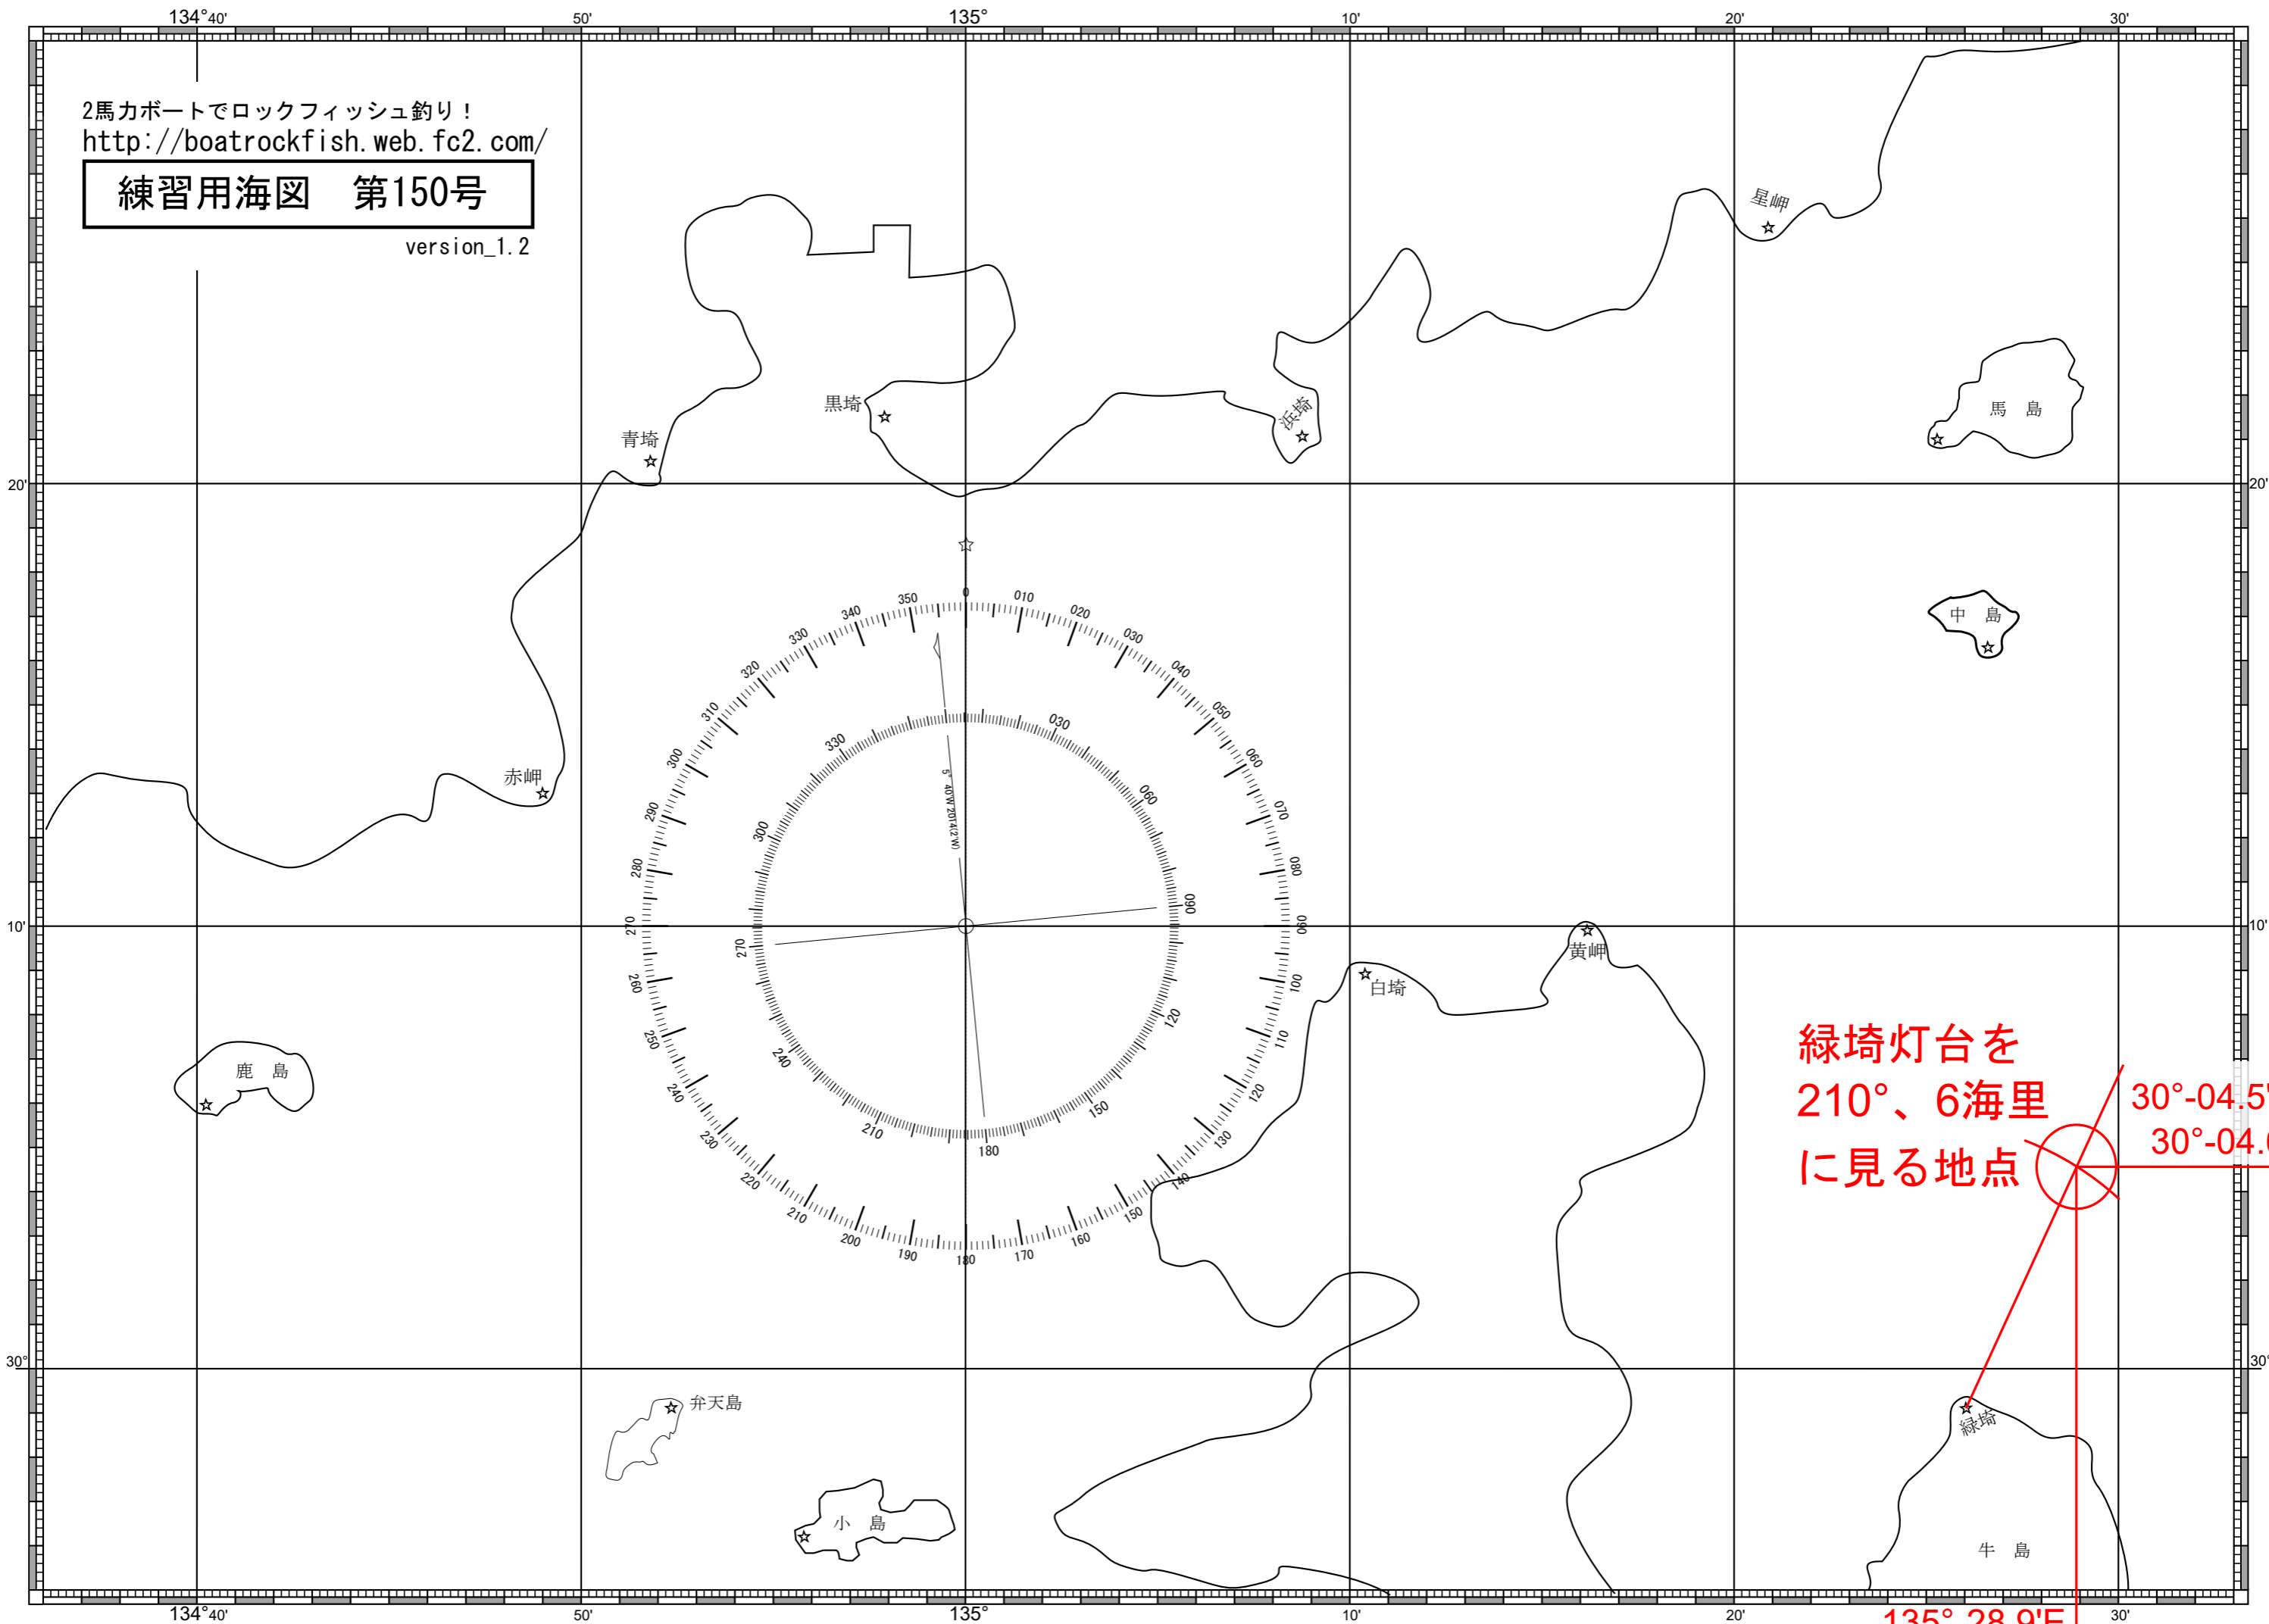

2馬カボートでロックフィッシュ釣り！
<http://boatrockfish.web.fc2.com/>

練習用海図 第150号

version_1.2

緑崎灯台を
210°、6海里
に見る地点

30°-04.5'N~
30°-04.6'N

135°-28.9'E